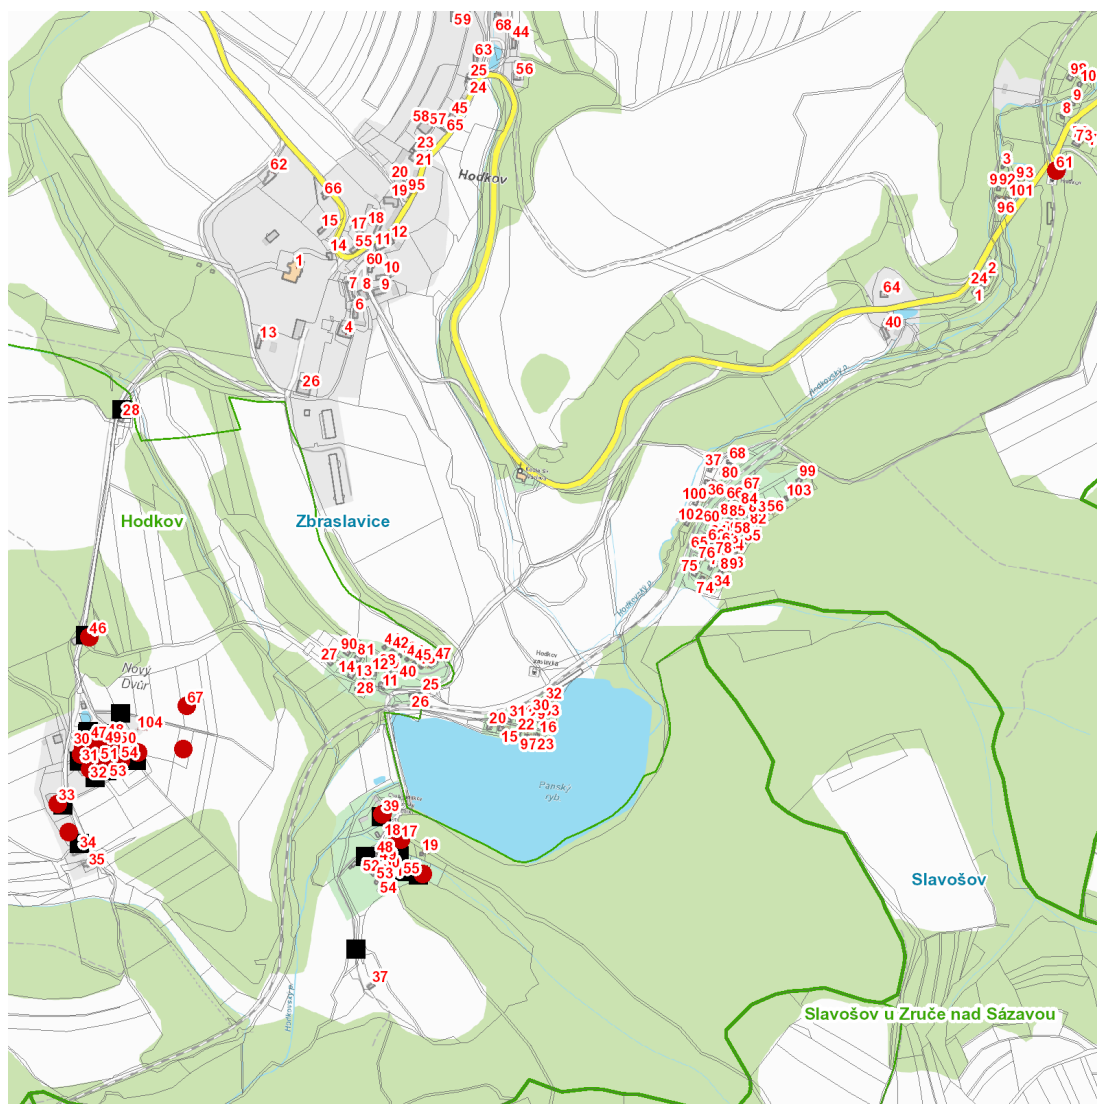

dne **8. 3. 2024** od **7:30** do **10:00** hodin

Plánovaná odstávka zahrnuje tyto lokality:**Zbraslavice (okres Kutná Hora)**část obce **Hodkov**

č. p. 30, 31, 32, 33, 39, 46-51, 53, 54, 61, 67

č. ev. 17, 18

kat. území **Hodkov** (kód **640298**): **parcelní č.** 400/36, 400/59, 426/2, 508/5

UPOZORNĚNÍ

Dotčené zařízení distribuční soustavy je nutné i v době odstávky považovat za zařízení pod napětím, a proto vás žádáme o dodržení všech zásad bezpečnosti a provedení opatření potřebných k zamezení případných škod na zdraví a majetku. | Provozovatelé výroben elektřiny jsou povinni zajistit přerušení dodávky elektřiny z výroby do vypnutého úseku distribuční soustavy.

dne 8. 3. 2024 od 7:30 do 10:00 hodin**Orientační mapový podklad odstávkou dotčených lokalit****VYSVĚTLIVKY**

- – adresy dotčené odstávkou elektřiny
- – místa připojení k elektrické síti dotčená odstávkou

INFORMACE ZASLÁNA

IDDS: rkbk3mw (Obec Zbraslavice)