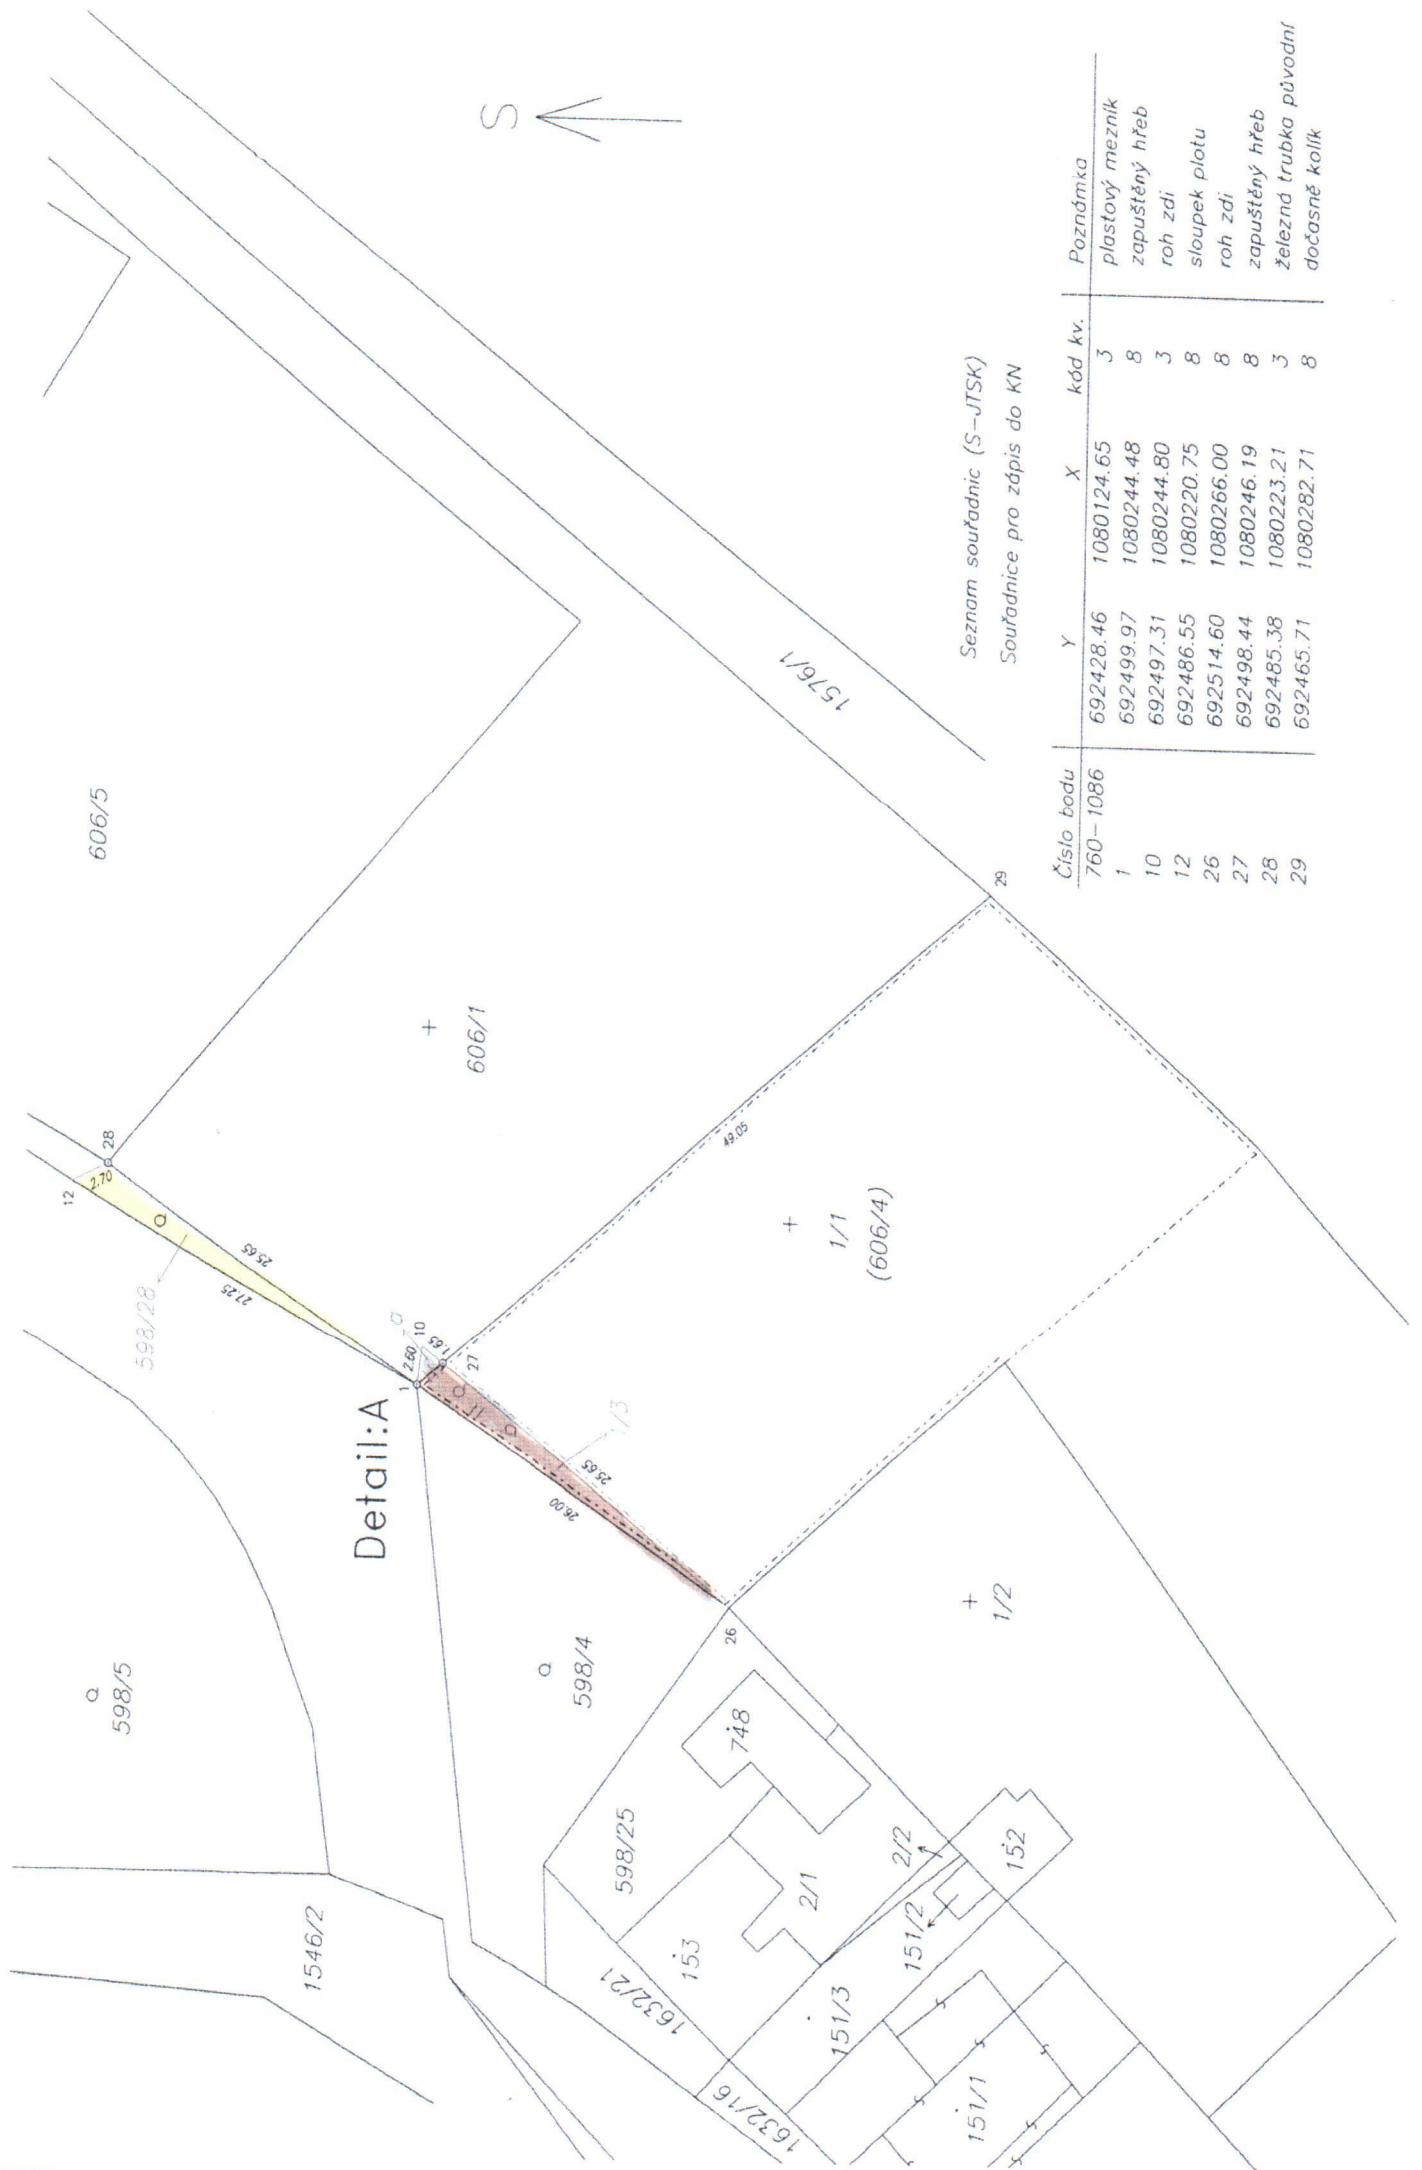

Seznam souřadnic (S-JTSK)
Souřadnice pro zápis do KN

Číslo bodu	Y	X	kód kv.	Poznámka
760-1086	692428.46	1080124.65	3	plastový mezník
1	692499.97	1080244.48	8	zapuštěný hřeb
10	692497.31	1080244.80	3	roh zdi
12	692486.55	1080220.75	8	sloupek plotu
26	692514.60	1080266.00	8	roh zdi
27	692498.44	1080246.19	8	zapuštěný hřeb
28	692485.38	1080223.21	3	železná trubka pávodní
29	692465.71	1080282.71	8	dočasně kolík