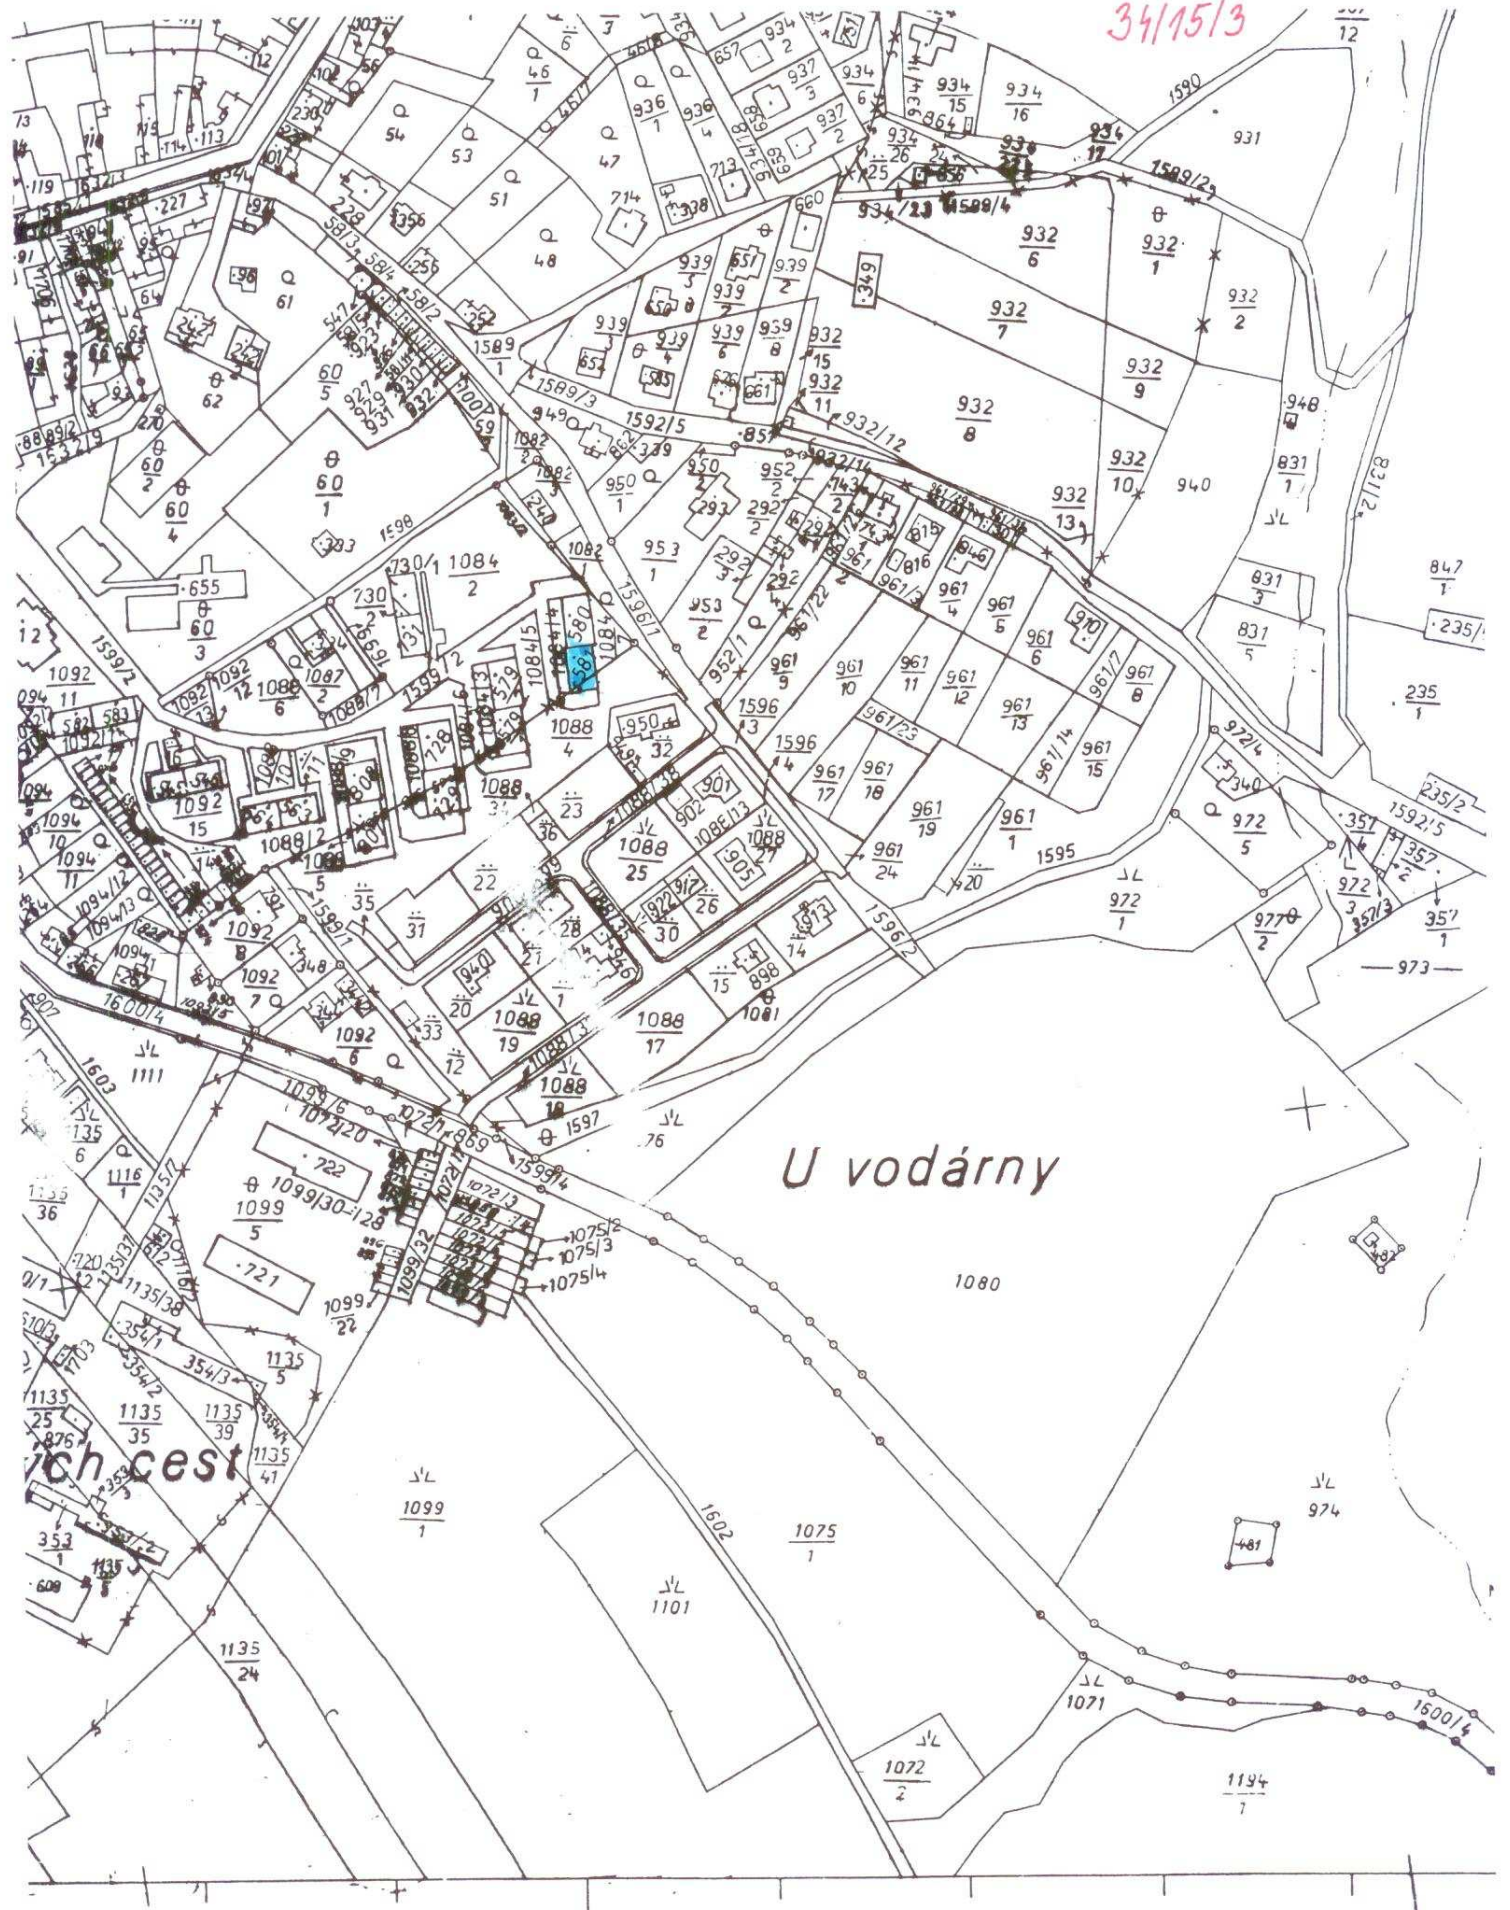

Zde získají bližší informace.

Vyvěšeno 14.4.2015.

**Pozemek lze prohlédnout na snímku z katastrální
mapy, který je umístěn vedle Záměru.**

**Ondřej Havlovic
starosta Obce Zbraslavice**

Vyvěšeno dne: 14.4.2015

Sejmuto dne: 5.5.2015

MAPA PK 1:1000

34/15/2

34/15/3

U vodárny

Křižovatka cest

Kopie lze užit výhradně pro osobní potřebu. Sdělení o tiskách z
kopie mapy zhotovila Geodazie, s.p. pr
122 úseku zeměměřičtví p