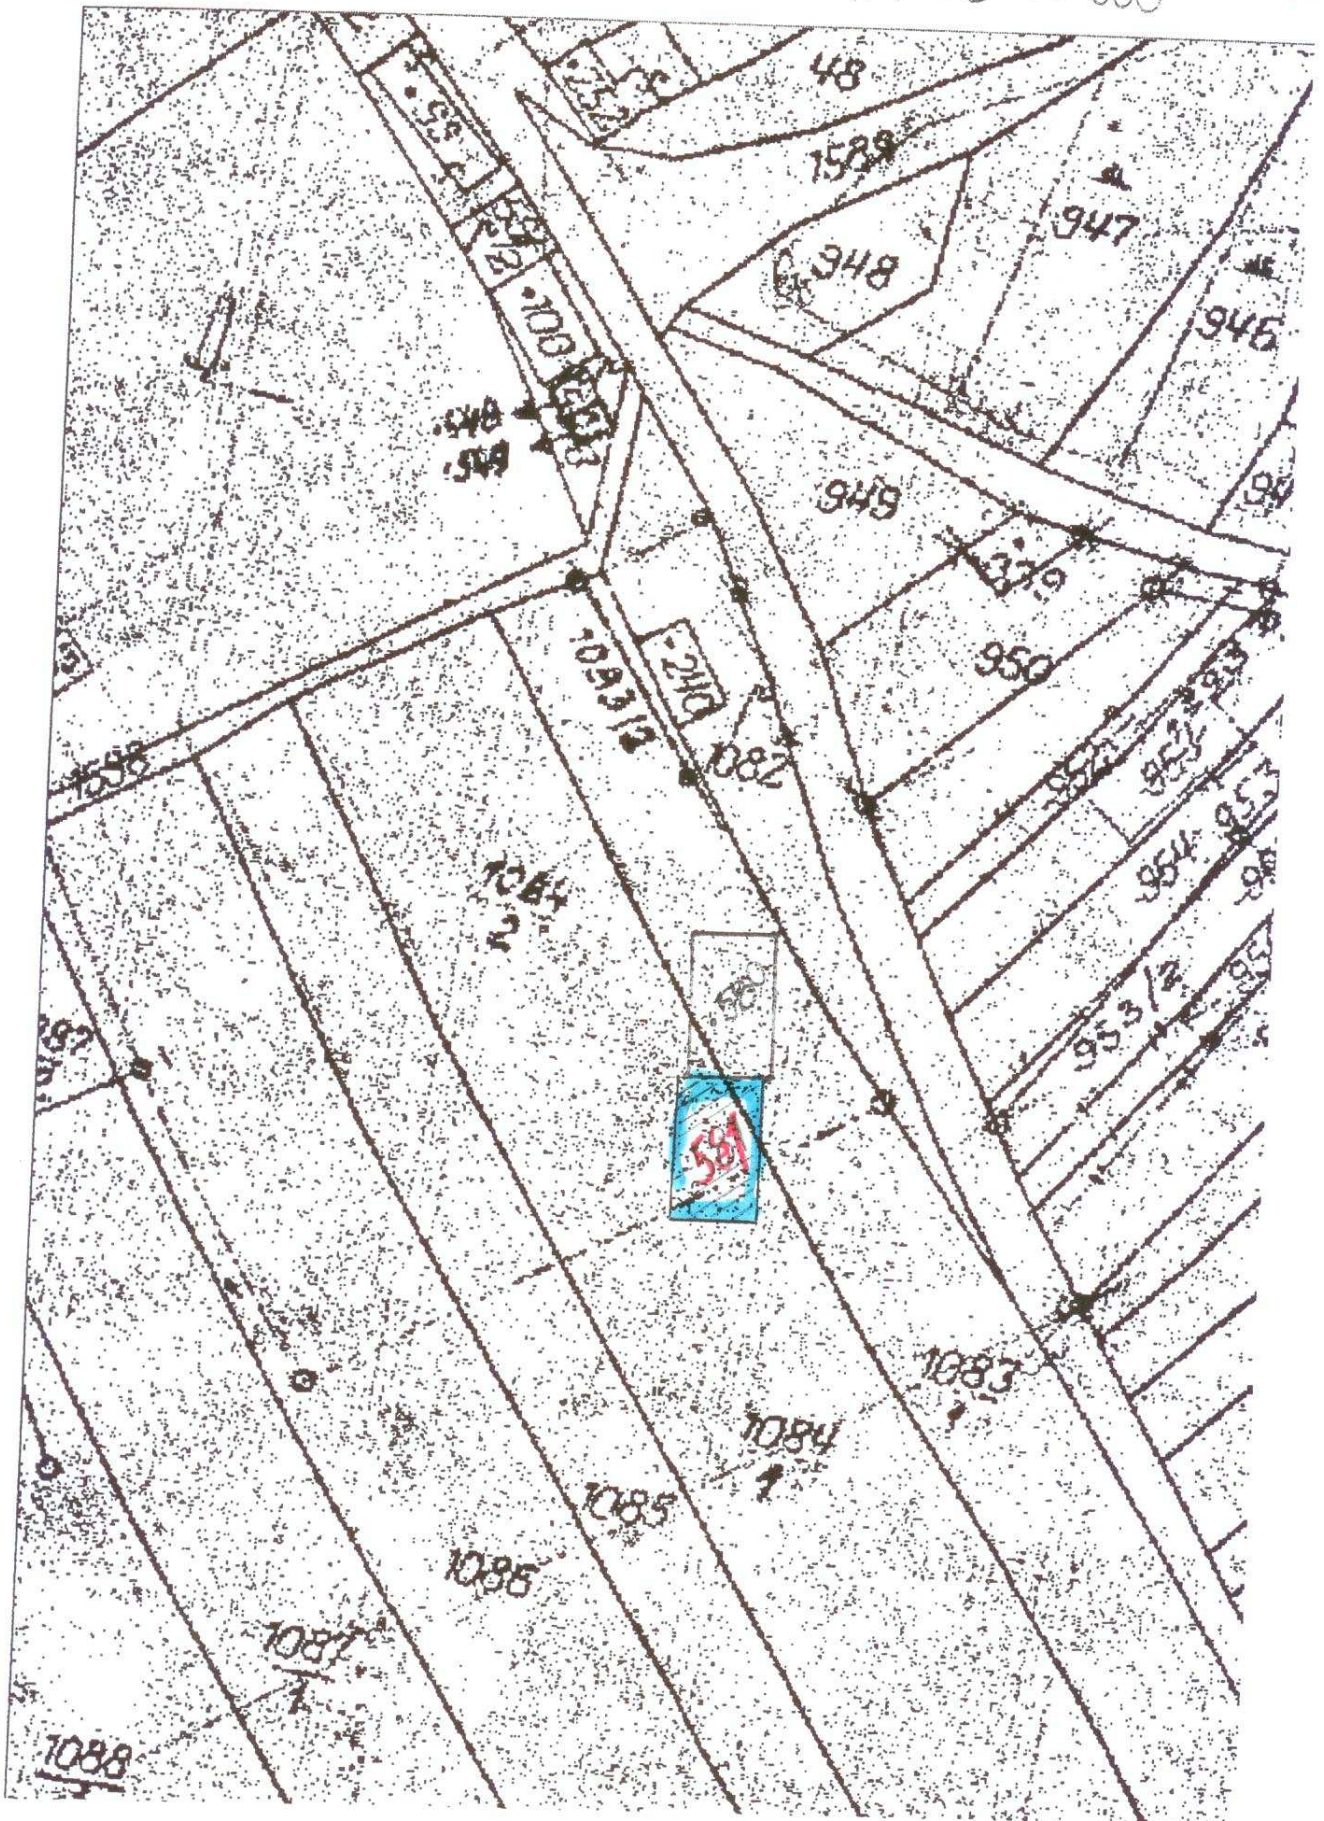

Zde získají bližší informace.

Vyvěšeno 14.4.2015.

**Pozemek lze prohlédnout na snímku z katastrální
mapy, který je umístěn vedle Záměru.**

**Ondřej Havlovic
starosta Obce Zbraslavice**

Vyvěšeno dne: 14.4.2015

Sejmuto dne: 5.5.2015

MAPA PK 1:1000

34/15/2

34/15/3

U vodárny

Křižovatka cest

Kopie lze užit výhradně pro osobní potřebu. Sdělení o tiskách z
kopie mapy zhotovila Geodazie, s.p. pr
122 úseku zeměměřičtví p